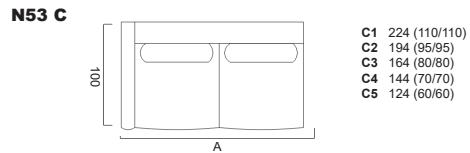

ARMLEHNEN

SITZAUFBAUTEN