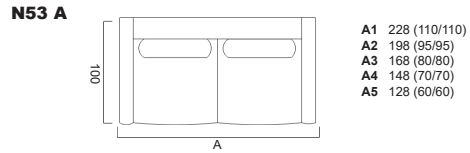

ARMLEHNEN

SITZAUFBAUTEN