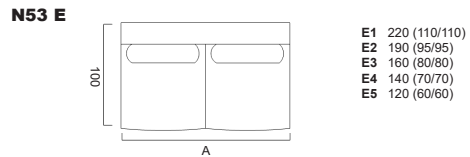

ARMLEHNEN

SITZAUFBAUTEN