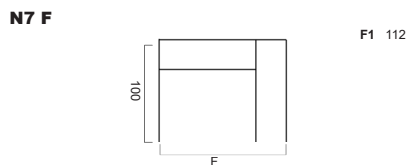

SITZAUFBAU

Standart

ARMLEHNEN

kubisch gerade 24

Armlehnenbreite	24	Sitzhöhe	38-41
Armlehnenhöhe	55	Sitztiefe	60/66
Gesamthöhe	66	Gesamttiefe	94/100

38-41
60/66
94/100

Sämtliche Masse verstehen sich in cm. Sondermasse auf Anfrage möglich - Indication des mesures en cm. Mesures spéciales possible sur demande
Bei Elementen mit Arm auf einer Seite, bitte jeweils links oder rechts angeben - Pour les éléments avec accoudoir sur une côté, veuillez préciser gauche ou droite
Bei den abgebildeten Elementen handelt es sich jeweils um die Ausführung mit Arm links - Chaque élément présenté est la version avec bras à gauche