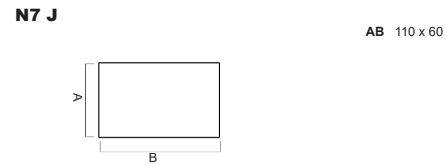

SITZAUFBAU

Standart

ARMLEHNEN

kubisch gerade 24

Armlehnenbreite	24	Sitzhöhe	38-41
Armlehnenhöhe	55	Sitztiefe	60/66
Gesamthöhe	66	Gesamttiefe	94/100

38-41
60/66
94/100

Sämtliche Masse verstehen sich in cm. Sondermasse auf Anfrage möglich - Indication des mesures en cm. Mesures spéciales possible sur demande
Bei Elementen mit Arm auf einer Seite, bitte jeweils links oder rechts angeben - Pour les éléments avec accoudoir sur une côté, veuillez préciser gauche ou droite
Bei den abgebildeten Elementen handelt es sich jeweils um die Ausführung mit Arm links - Chaque élément présenté est la version avec bras à gauche