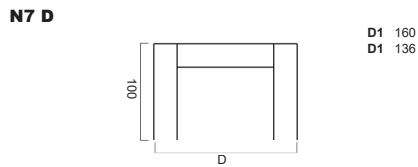

SITZAUFBAU

Standart

ARMLEHNEN

kubisch gerade 24

Armlehnenbreite	24	Sitzhöhe	38-41
Armlehnenhöhe	55	Sitztiefe	60/66
Gesamthöhe	66	Gesamttiefe	94/100

38-41
60/66
94/100

Sämtliche Masse verstehen sich in cm. Sondermasse auf Anfrage möglich - Indication des mesures en cm. Mesures spéciales possible sur demande
Bei Elementen mit Arm auf einer Seite, bitte jeweils links oder rechts angeben - Pour les éléments avec accoudoir sur une côté, veuillez préciser gauche ou droite
Bei den abgebildeten Elementen handelt es sich jeweils um die Ausführung mit Arm links - Chaque élément présenté est la version avec bras à gauche