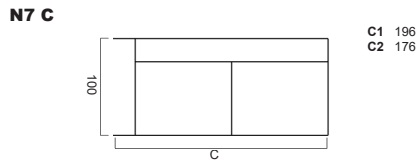

SITZAUFBAU

Standart

ARMLEHNEN

kubisch gerade 24

Armlehnenbreite	24	Sitzhöhe	38-41
Armlehnenhöhe	55	Sitztiefe	60/66
Gesamthöhe	66	Gesamttiefe	94/100

38-41
60/66
94/100

Sämtliche Masse verstehen sich in cm. Sondermasse auf Anfrage möglich - Indication des mesures en cm. Mesures spéciales possible sur demande
Bei Elementen mit Arm auf einer Seite, bitte jeweils links oder rechts angeben - Pour les éléments avec accoudoir sur une côté, veuillez préciser gauche ou droite
Bei den abgebildeten Elementen handelt es sich jeweils um die Ausführung mit Arm links - Chaque élément présenté est la version avec bras à gauche