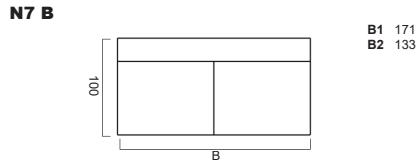

SITZAUFBAU

Standart

ARMLEHNEN

kubisch gerade 24

Armlehnenbreite	24	Sitzhöhe	38-41
Armlehnenhöhe	55	Sitztiefe	60/66
Gesamthöhe	66	Gesamttiefe	94/100

38-41
60/66
94/100

Sämtliche Masse verstehen sich in cm. Sondermasse auf Anfrage möglich - Indication des mesures en cm. Mesures spéciales possible sur demande
Bei Elementen mit Arm auf einer Seite, bitte jeweils links oder rechts angeben - Pour les éléments avec accoudoir sur une côté, veuillez préciser gauche ou droite
Bei den abgebildeten Elementen handelt es sich jeweils um die Ausführung mit Arm links - Chaque élément présenté est la version avec bras à gauche