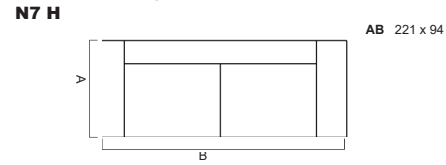

SITZAUFBAU

Standart

ARMLEHNEN

kubisch gerade 24

Armlehnenbreite	24	Sitzhöhe	38-41
Armlehnenhöhe	55	Sitztiefe	60/66
Gesamthöhe	66	Gesamttiefe	94/100

38-41
60/66
94/100

Sämtliche Masse verstehen sich in cm. Sondermasse auf Anfrage möglich - Indication des mesures en cm. Mesures spéciales possible sur demande
Bei Elementen mit Arm auf einer Seite, bitte jeweils links oder rechts angeben - Pour les éléments avec accoudoir sur une côté, veuillez préciser gauche ou droite
Bei den abgebildeten Elementen handelt es sich jeweils um die Ausführung mit Arm links - Chaque élément présenté est la version avec bras à gauche