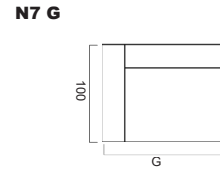

SITZAUFBAU

Standart

ARMLEHNEN

kubisch gerade 24

Armlehnenbreite	24	Sitzhöhe	38-41
Armlehnenhöhe	55	Sitztiefe	60/66
Gesamthöhe	66	Gesamttiefe	94/100

38-41
60/66
94/100

Sämtliche Masse verstehen sich in cm. Sondermasse auf Anfrage möglich - Indication des mesures en cm. Mesures spéciales possible sur demande
Bei Elementen mit Arm auf einer Seite, bitte jeweils links oder rechts angeben - Pour les éléments avec accoudoir sur une côté, veuillez préciser gauche ou droite
Bei den abgebildeten Elementen handelt es sich jeweils um die Ausführung mit Arm links - Chaque élément présenté est la version avec bras à gauche