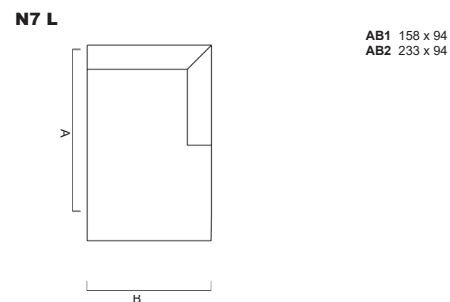

SITZAUFBAU

Standart

ARMLEHNEN

kubisch gerade 24

Armlehnenbreite	24	Sitzhöhe	38-41
Armlehnenhöhe	55	Sitztiefe	60/66
Gesamthöhe	66	Gesamttiefe	94/100

38-41
60/66
94/100

Sämtliche Masse verstehen sich in cm. Sondermasse auf Anfrage möglich - Indication des mesures en cm. Mesures spéciales possible sur demande
Bei Elementen mit Arm auf einer Seite, bitte jeweils links oder rechts angeben - Pour les éléments avec accoudoir sur une côté, veuillez préciser gauche ou droite
Bei den abgebildeten Elementen handelt es sich jeweils um die Ausführung mit Arm links - Chaque élément présenté est la version avec bras à gauche