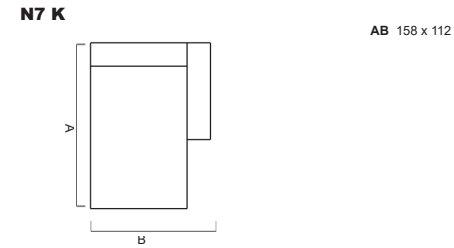

SITZAUFBAU

Standart

ARMLEHNEN

kubisch gerade 24

Armlehnenbreite	24	Sitzhöhe	38-41
Armlehnenhöhe	55	Sitztiefe	60/66
Gesamthöhe	66	Gesamttiefe	94/100

38-41
60/66
94/100

Sämtliche Masse verstehen sich in cm. Sondermasse auf Anfrage möglich - Indication des mesures en cm. Mesures spéciales possible sur demande
Bei Elementen mit Arm auf einer Seite, bitte jeweils links oder rechts angeben - Pour les éléments avec accoudoir sur une côté, veuillez préciser gauche ou droite
Bei den abgebildeten Elementen handelt es sich jeweils um die Ausführung mit Arm links - Chaque élément présenté est la version avec bras à gauche