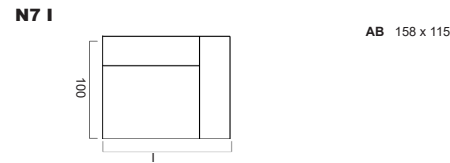

SITZAUFBAU

Standart

ARMLEHNEN

kubisch gerade 24

Armlehnenbreite	24	Sitzhöhe	38-41
Armlehnenhöhe	55	Sitztiefe	60/66
Gesamthöhe	66	Gesamttiefe	94/100

38-41
60/66
94/100

Sämtliche Masse verstehen sich in cm. Sondermasse auf Anfrage möglich - Indication des mesures en cm. Mesures spéciales possible sur demande
Bei Elementen mit Arm auf einer Seite, bitte jeweils links oder rechts angeben - Pour les éléments avec accoudoir sur une côté, veuillez préciser gauche ou droite
Bei den abgebildeten Elementen handelt es sich jeweils um die Ausführung mit Arm links - Chaque élément présenté est la version avec bras à gauche