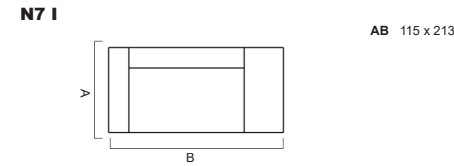

SITZAUFBAU

Standart

ARMLEHNEN

kubisch gerade 24

Armlehnenbreite	24	Sitzhöhe	38-41
Armlehnenhöhe	55	Sitztiefe	60/66
Gesamthöhe	66	Gesamttiefe	94/100

38-41
60/66
94/100

Sämtliche Masse verstehen sich in cm. Sondermasse auf Anfrage möglich - Indication des mesures en cm. Mesures spéciales possible sur demande
Bei Elementen mit Arm auf einer Seite, bitte jeweils links oder rechts angeben - Pour les éléments avec accoudoir sur une côté, veuillez préciser gauche ou droite
Bei den abgebildeten Elementen handelt es sich jeweils um die Ausführung mit Arm links - Chaque élément présenté est la version avec bras à gauche