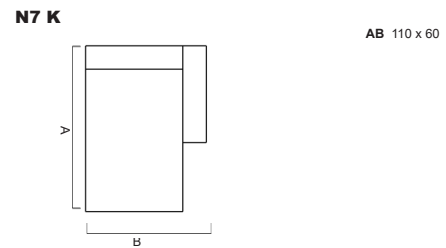

SITZAUFBAU

Standart

ARMLEHNEN

kubisch gerade 24

Armlehnenbreite	24	Sitzhöhe	38-41
Armlehnenhöhe	55	Sitztiefe	60/66
Gesamthöhe	66	Gesamttiefe	94/100

38-41
60/66
94/100

Sämtliche Masse verstehen sich in cm. Sondermasse auf Anfrage möglich - Indication des mesures en cm. Mesures spéciales possible sur demande
Bei Elementen mit Arm auf einer Seite, bitte jeweils links oder rechts angeben - Pour les éléments avec accoudoir sur une côté, veuillez préciser gauche ou droite
Bei den abgebildeten Elementen handelt es sich jeweils um die Ausführung mit Arm links - Chaque élément présenté est la version avec bras à gauche