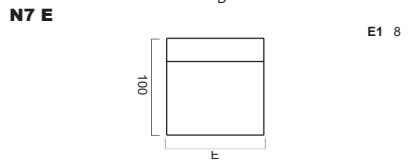

SITZAUFBAU

Standart

ARMLEHNEN

kubisch gerade 24

Armlehnenbreite	24	Sitzhöhe	38-41
Armlehnenhöhe	55	Sitztiefe	60/66
Gesamthöhe	66	Gesamttiefe	94/100

38-41
60/66
94/100

Sämtliche Masse verstehen sich in cm. Sondermasse auf Anfrage möglich - Indication des mesures en cm. Mesures spéciales possible sur demande
Bei Elementen mit Arm auf einer Seite, bitte jeweils links oder rechts angeben - Pour les éléments avec accoudoir sur une côté, veuillez préciser gauche ou droite
Bei den abgebildeten Elementen handelt es sich jeweils um die Ausführung mit Arm links - Chaque élément présenté est la version avec bras à gauche