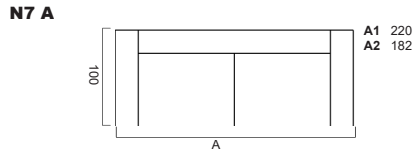

SITZAUFBAU

Standart

ARMLEHNEN

kubisch gerade 24

Armlehnenbreite	24	Sitzhöhe	38-41
Armlehnenhöhe	55	Sitztiefe	60/66
Gesamthöhe	66	Gesamttiefe	94/100

38-41
60/66
94/100

Sämtliche Masse verstehen sich in cm. Sondermasse auf Anfrage möglich - Indication des mesures en cm. Mesures spéciales possible sur demande
Bei Elementen mit Arm auf einer Seite, bitte jeweils links oder rechts angeben - Pour les éléments avec accoudoir sur une côté, veuillez préciser gauche ou droite
Bei den abgebildeten Elementen handelt es sich jeweils um die Ausführung mit Arm links - Chaque élément présenté est la version avec bras à gauche