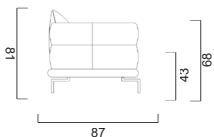

N41 A

A1 202 (85/85)
A2 182 (75/75)
A3 162 (65/65)

N41 G

G1 220 (85/85)

N41 B

B1 117 (85)

N41 H

H1 85

N41 C

C1 97 (65)

N41 I

I1 90

N41 D

D1 60 x 60

N41 SIDE

N41 E

E1 170 (85/85)
E2 150 (75/75)

SITZAUFBAUTEN

Standart

N41 F

F1 216 (85/85)

ARMLEHNEN

Sondermasse möglich

Bodenfreiheit 17
Sitzhöhe 43
Sitztiefe 60

Armlehnenbreite 18

Sämtliche Masse verstehen sich in cm. Sondermasse auf Anfrage möglich - Indication des mesures en cm. Mesures spéciales possible sur demande
Bei Elementen mit Arm auf einer Seite, bitte jeweils links oder rechts angeben - Pour les éléments avec accoudoir sur une côté, veuillez préciser gauche ou droite
Bei den abgebildeten Elementen handelt es sich jeweils um die Ausführung mit Arm links - Chaque élément présenté est la version avec bras à gauche