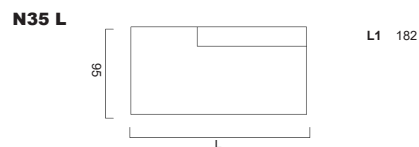

SITZAUFBAUTEN

Standart

Fest

ARMLEHNEN

kubisch 19 cm breit

Bodenfreiheit 17
Sitzhöhe 42

Armlehnenbreite 20
Sitztiefe ohne Kissen 73
Sitztiefe mit Kissen 55

Sämtliche Masse verstehen sich in cm. Sondermasse auf Anfrage möglich - Indication des mesures en cm. Mesures spéciales possible sur demande
Bei Elementen mit Arm auf einer Seite, bitte jeweils links oder rechts angeben - Pour les éléments avec accoudeur sur une côté, veuillez préciser gauche ou droite
Bei den abgebildeten Elementen handelt es sich jeweils um die Ausführung mit Arm links - Chaque élément présenté est la version avec bras à gauche