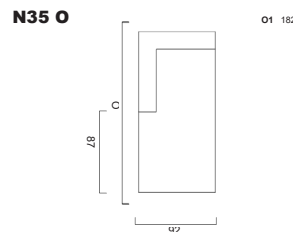

SITZAUFBAUTEN

Standart

Fest

ARMLEHNEN

kubisch 19 cm breit

Bodenfreiheit 17
Sitzhöhe 42

Armlehnenbreite 20
Sitztiefe ohne Kissen 73
Sitztiefe mit Kissen 55

Sämtliche Masse verstehen sich in cm. Sondermasse auf Anfrage möglich - Indication des mesures en cm. Mesures spéciales possible sur demande
Bei Elementen mit Arm auf einer Seite, bitte jeweils links oder rechts angeben - Pour les éléments avec accoudeur sur une côté, veuillez préciser gauche ou droite
Bei den abgebildeten Elementen handelt es sich jeweils um die Ausführung mit Arm links - Chaque élément présenté est la version avec bras à gauche