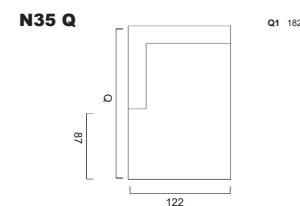

SITZAUFBAUTEN

Standart

Fest

ARMLEHNEN

kubisch 19 cm breit

Bodenfreiheit 17
Sitzhöhe 42

Armlehnenbreite 20
Sitztiefe ohne Kissen 73
Sitztiefe mit Kissen 55

Sämtliche Masse verstehen sich in cm. Sondermasse auf Anfrage möglich - Indication des mesures en cm. Mesures spéciales possible sur demande
Bei Elementen mit Arm auf einer Seite, bitte jeweils links oder rechts angeben - Pour les éléments avec accoudeur sur une côté, veuillez préciser gauche ou droite
Bei den abgebildeten Elementen handelt es sich jeweils um die Ausführung mit Arm links - Chaque élément présenté est la version avec bras à gauche