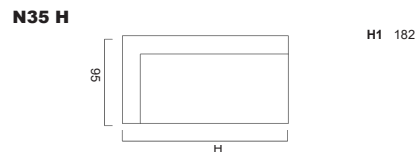

SITZAUFBAUTEN

Standart

Fest

ARMLEHNEN

kubisch 19 cm breit

Bodenfreiheit 17
Sitzhöhe 42

Armlehnenbreite 20
Sitztiefe ohne Kissen 73
Sitztiefe mit Kissen 55

Sämtliche Masse verstehen sich in cm. Sondermasse auf Anfrage möglich - Indication des mesures en cm. Mesures spéciales possible sur demande
Bei Elementen mit Arm auf einer Seite, bitte jeweils links oder rechts angeben - Pour les éléments avec accoudeur sur une côté, veuillez préciser gauche ou droite
Bei den abgebildeten Elementen handelt es sich jeweils um die Ausführung mit Arm links - Chaque élément présenté est la version avec bras à gauche