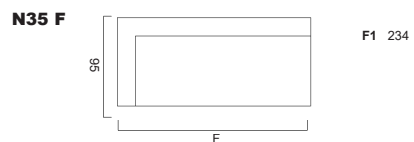

SITZAUFBAUTEN

Standart

Fest

ARMLEHNEN

kubisch 19 cm breit

Bodenfreiheit 17
Sitzhöhe 42

Armlehnenbreite 20
Sitztiefe ohne Kissen 73
Sitztiefe mit Kissen 55

Sämtliche Masse verstehen sich in cm. Sondermasse auf Anfrage möglich - Indication des mesures en cm. Mesures spéciales possible sur demande
Bei Elementen mit Arm auf einer Seite, bitte jeweils links oder rechts angeben - Pour les éléments avec accoudeur sur une côté, veuillez préciser gauche ou droite
Bei den abgebildeten Elementen handelt es sich jeweils um die Ausführung mit Arm links - Chaque élément présenté est la version avec bras à gauche