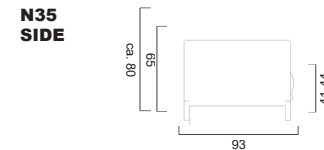

SITZAUFBAUTEN