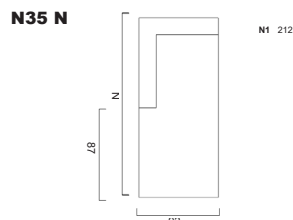

SITZAUFBAUTEN

Standart

Fest

ARMLEHNEN

kubisch 19 cm breit

Bodenfreiheit 17
Sitzhöhe 42

Armlehnenbreite 20
Sitztiefe ohne Kissen 73
Sitztiefe mit Kissen 55

Sämtliche Masse verstehen sich in cm. Sondermasse auf Anfrage möglich - Indication des mesures en cm. Mesures spéciales possible sur demande
Bei Elementen mit Arm auf einer Seite, bitte jeweils links oder rechts angeben - Pour les éléments avec accoudeur sur une côté, veuillez préciser gauche ou droite
Bei den abgebildeten Elementen handelt es sich jeweils um die Ausführung mit Arm links - Chaque élément présenté est la version avec bras à gauche