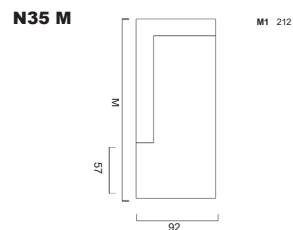

SITZAUFBAUTEN

Standart

Fest

ARMLEHNEN

kubisch 19 cm breit

Bodenfreiheit 17
Sitzhöhe 42

Armlehnenbreite 20
Sitztiefe ohne Kissen 73
Sitztiefe mit Kissen 55

Sämtliche Masse verstehen sich in cm. Sondermasse auf Anfrage möglich - Indication des mesures en cm. Mesures spéciales possible sur demande
Bei Elementen mit Arm auf einer Seite, bitte jeweils links oder rechts angeben - Pour les éléments avec accoudeur sur une côté, veuillez préciser gauche ou droite
Bei den abgebildeten Elementen handelt es sich jeweils um die Ausführung mit Arm links - Chaque élément présenté est la version avec bras à gauche