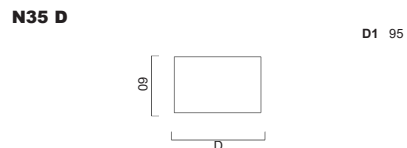

SITZAUFBAUTEN

Standart

Fest

ARMLEHNEN

kubisch 19 cm breit

Bodenfreiheit 17
Sitzhöhe 42

Armlehnenbreite 20
Sitztiefe ohne Kissen 73
Sitztiefe mit Kissen 55

Sämtliche Masse verstehen sich in cm. Sondermasse auf Anfrage möglich - Indication des mesures en cm. Mesures spéciales possible sur demande
Bei Elementen mit Arm auf einer Seite, bitte jeweils links oder rechts angeben - Pour les éléments avec accoudeur sur une côté, veuillez préciser gauche ou droite
Bei den abgebildeten Elementen handelt es sich jeweils um die Ausführung mit Arm links - Chaque élément présenté est la version avec bras à gauche