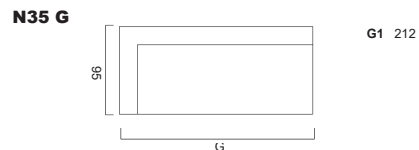

SITZAUFBAUTEN

Standart

Fest

ARMLEHNEN

kubisch 19 cm breit

Bodenfreiheit 17
Sitzhöhe 42

Armlehnenbreite 20
Sitztiefe ohne Kissen 73
Sitztiefe mit Kissen 55

Sämtliche Masse verstehen sich in cm. Sondermasse auf Anfrage möglich - Indication des mesures en cm. Mesures spéciales possible sur demande
Bei Elementen mit Arm auf einer Seite, bitte jeweils links oder rechts angeben - Pour les éléments avec accoudeur sur une côté, veuillez préciser gauche ou droite
Bei den abgebildeten Elementen handelt es sich jeweils um die Ausführung mit Arm links - Chaque élément présenté est la version avec bras à gauche