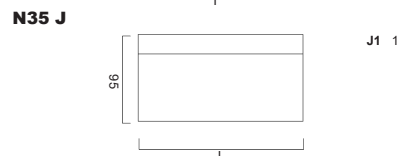

SITZAUFBAUTEN

Standart

Fest

ARMLEHNEN

kubisch 19 cm breit

Bodenfreiheit 17
Sitzhöhe 42

Armlehnenbreite 20
Sitztiefe ohne Kissen 73
Sitztiefe mit Kissen 55

Sämtliche Masse verstehen sich in cm. Sondermasse auf Anfrage möglich - Indication des mesures en cm. Mesures spéciales possible sur demande
Bei Elementen mit Arm auf einer Seite, bitte jeweils links oder rechts angeben - Pour les éléments avec accoudeur sur une côté, veuillez préciser gauche ou droite
Bei den abgebildeten Elementen handelt es sich jeweils um die Ausführung mit Arm links - Chaque élément présenté est la version avec bras à gauche