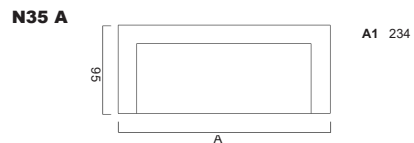

SITZAUFBAUTEN

Standart

Fest

ARMLEHNEN

kubisch 19 cm breit

Bodenfreiheit 17
Sitzhöhe 42

Armlehnenbreite 20
Sitztiefe ohne Kissen 73
Sitztiefe mit Kissen 55

Sämtliche Masse verstehen sich in cm. Sondermasse auf Anfrage möglich - Indication des mesures en cm. Mesures spéciales possible sur demande
Bei Elementen mit Arm auf einer Seite, bitte jeweils links oder rechts angeben - Pour les éléments avec accoudeur sur une côté, veuillez préciser gauche ou droite
Bei den abgebildeten Elementen handelt es sich jeweils um die Ausführung mit Arm links - Chaque élément présenté est la version avec bras à gauche