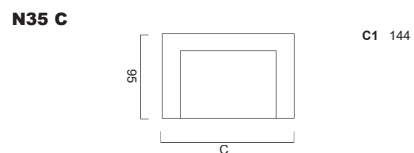

SITZAUFBAUTEN

Standart

Fest

ARMLEHNEN

kubisch 19 cm breit

Bodenfreiheit 17
Sitzhöhe 42

Armlehnenbreite 20
Sitztiefe ohne Kissen 73
Sitztiefe mit Kissen 55

Sämtliche Masse verstehen sich in cm. Sondermasse auf Anfrage möglich - Indication des mesures en cm. Mesures spéciales possible sur demande
Bei Elementen mit Arm auf einer Seite, bitte jeweils links oder rechts angeben - Pour les éléments avec accoudeur sur une côté, veuillez préciser gauche ou droite
Bei den abgebildeten Elementen handelt es sich jeweils um die Ausführung mit Arm links - Chaque élément présenté est la version avec bras à gauche