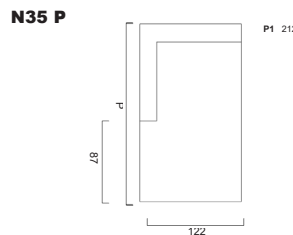

SITZAUFBAUTEN

Standart

Fest

ARMLEHNEN

kubisch 19 cm breit

Bodenfreiheit 17
Sitzhöhe 42

Armlehnenbreite 20
Sitztiefe ohne Kissen 73
Sitztiefe mit Kissen 55

Sämtliche Masse verstehen sich in cm. Sondermasse auf Anfrage möglich - Indication des mesures en cm. Mesures spéciales possible sur demande
Bei Elementen mit Arm auf einer Seite, bitte jeweils links oder rechts angeben - Pour les éléments avec accoudeur sur une côté, veuillez préciser gauche ou droite
Bei den abgebildeten Elementen handelt es sich jeweils um die Ausführung mit Arm links - Chaque élément présenté est la version avec bras à gauche