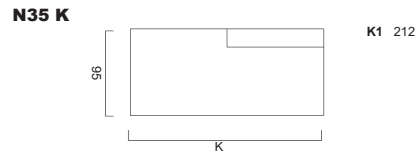

SITZAUFBAUTEN

Standart

Fest

ARMLEHNEN

kubisch 19 cm breit

Bodenfreiheit 17
Sitzhöhe 42

Armlehnenbreite 20
Sitztiefe ohne Kissen 73
Sitztiefe mit Kissen 55

Sämtliche Masse verstehen sich in cm. Sondermasse auf Anfrage möglich - Indication des mesures en cm. Mesures spéciales possible sur demande
Bei Elementen mit Arm auf einer Seite, bitte jeweils links oder rechts angeben - Pour les éléments avec accoudeur sur une côté, veuillez préciser gauche ou droite
Bei den abgebildeten Elementen handelt es sich jeweils um die Ausführung mit Arm links - Chaque élément présenté est la version avec bras à gauche