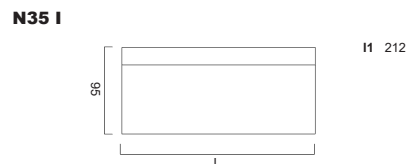

SITZAUFBAUTEN

Standart

Fest

ARMLEHNEN

kubisch 19 cm breit

Bodenfreiheit 17
Sitzhöhe 42

Armlehnenbreite 20
Sitztiefe ohne Kissen 73
Sitztiefe mit Kissen 55

Sämtliche Masse verstehen sich in cm. Sondermasse auf Anfrage möglich - Indication des mesures en cm. Mesures spéciales possible sur demande
Bei Elementen mit Arm auf einer Seite, bitte jeweils links oder rechts angeben - Pour les éléments avec accoudeur sur une côté, veuillez préciser gauche ou droite
Bei den abgebildeten Elementen handelt es sich jeweils um die Ausführung mit Arm links - Chaque élément présenté est la version avec bras à gauche