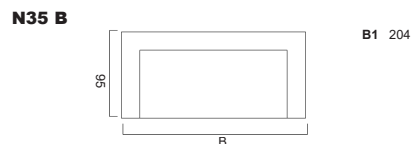

SITZAUFBAUTEN

Standart

Fest

ARMLEHNEN

kubisch 19 cm breit

Bodenfreiheit 17
Sitzhöhe 42

Armlehnenbreite 20
Sitztiefe ohne Kissen 73
Sitztiefe mit Kissen 55

Sämtliche Masse verstehen sich in cm. Sondermasse auf Anfrage möglich - Indication des mesures en cm. Mesures spéciales possible sur demande
Bei Elementen mit Arm auf einer Seite, bitte jeweils links oder rechts angeben - Pour les éléments avec accoudeur sur une côté, veuillez préciser gauche ou droite
Bei den abgebildeten Elementen handelt es sich jeweils um die Ausführung mit Arm links - Chaque élément présenté est la version avec bras à gauche