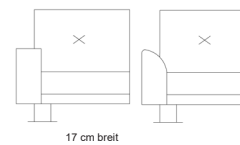

// Motorisch absenkbar Sitz- und Rückenkissen an Longhair sowie äusseren Sitzelementen erhältlich

SADDLER N°32

SADDLER SITZMANUFAKTUR

SITZAUFBAUTEN

ARMLEHNEN

Optional: Absenkbare Rücken - und Sitzfläche an Elementen sowie Longchairs

Bodenfreiheit	14-18	Armlehnenbreite	10
Sitzhöhe	42-45	Blendenhöhe	10
Sitztiefe	53-59	Sitzkissenhöhe	18

Sämtliche Masse verstehen sich in cm. Sondermasse auf Anfrage möglich - Indication des mesures en cm. Mesures spéciales possible sur demande
Bei Elementen mit Arm auf einer Seite, bitte jeweils links oder rechts angeben - Pour les éléments avec accoudoir sur une côté, veuillez préciser gauche ou droite
Bei den abgebildeten Elementen handelt es sich jeweils um die Ausführung mit Arm links - Chaque élément présenté est la version avec bras à gauche