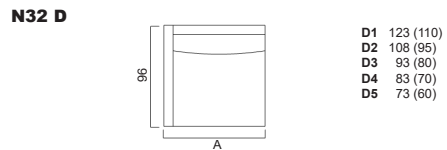

SADDLER N°32

SADDLER SITZMANUFAKTUR

SITZAUFBAUTEN