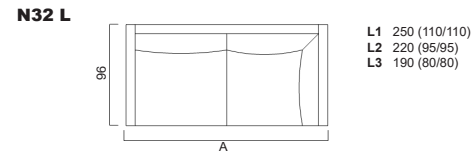

SADDLER N°32

SADDLER SITZMANUFAKTUR

SITZAUFBAUTEN