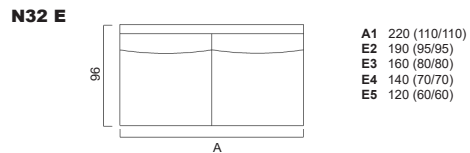

SADDLER N°32

SADDLER SITZMANUFAKTUR

SITZAUFBAUTEN