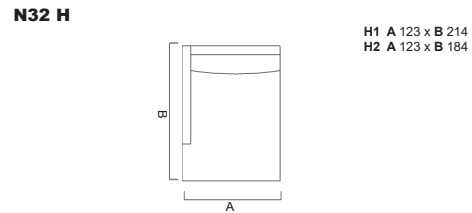

SADDLER N°32

SADDLER SITZMANUFAKTUR

SITZAUFBAUTEN