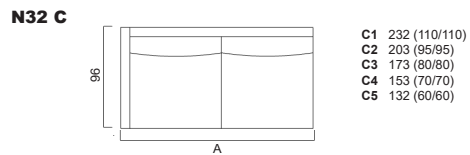

SADDLER N°32

SADDLER SITZMANUFAKTUR

SITZAUFBAUTEN