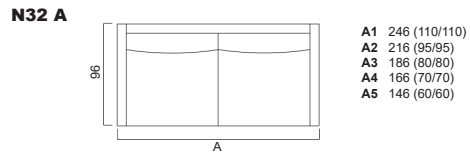

SADDLER N°32

SADDLER SITZMANUFAKTUR

SITZAUFBAUTEN