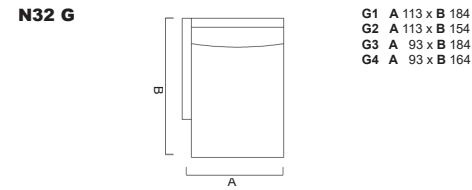

SADDLER N°32

SADDLER SITZMANUFAKTUR

SITZAUFBAUTEN