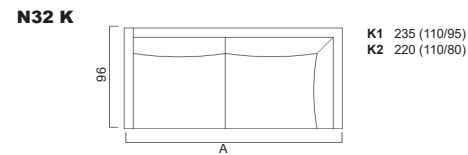

SADDLER N°32

SADDLER SITZMANUFAKTUR

SITZAUFBAUTEN