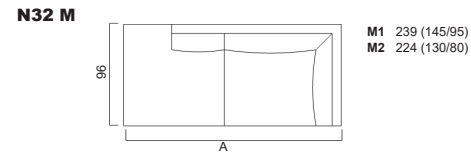

SADDLER N°32

SADDLER SITZMANUFAKTUR

SITZAUFBAUTEN