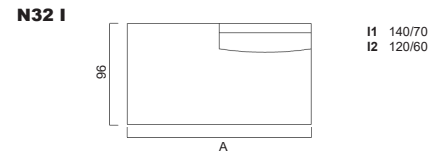

SADDLER N°32

SADDLER SITZMANUFAKTUR

SITZAUFBAUTEN