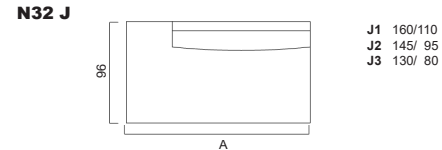

SADDLER N°32

SADDLER SITZMANUFAKTUR

SITZAUFBAUTEN