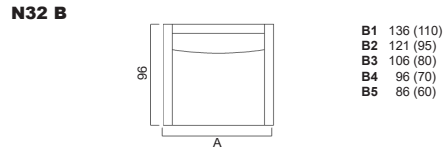

SADDLER N°32

SADDLER SITZMANUFAKTUR

SITZAUFBAUTEN