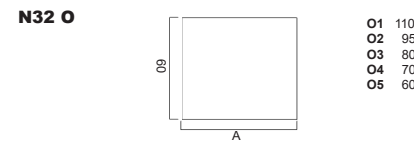

SADDLER N°32

SADDLER SITZMANUFAKTUR

SITZAUFBAUTEN