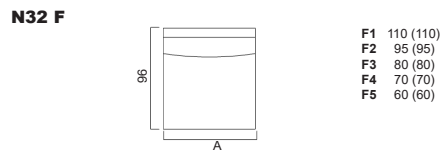

SADDLER N°32

SADDLER SITZMANUFAKTUR

SITZAUFBAUTEN