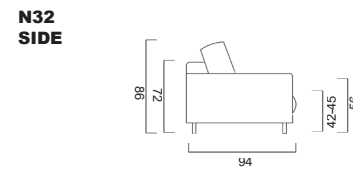

SADDLER N°32

SADDLER SITZMANUFAKTUR

SITZAUFBAUTEN