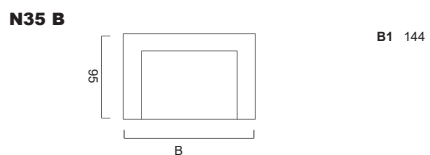

SITZAUFBAUTEN

Standart
Kaltschaum-Kissen mit Federschütze im Sandwichaufbau mit Komfort Auflage

Fest
Kaltschaum-Kissen mit Federschütze im Sandwichaufbau wattiert