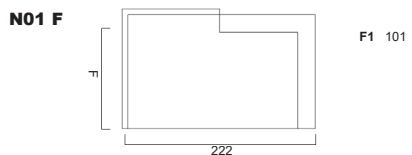

Bodenfreiheit 17
Sitzhöhe 39-44

Armlehnenbreite 20
Sitztiefe ohne Kissen 73
Sitztiefe mit Kissen 55

Sämtliche Masse verstehen sich in cm. Sondermasse auf Anfrage möglich - Indication des mesures en cm. Mesures spéciales possible sur demande
Bei Elementen mit Arm auf einer Seite, bitte jeweils links oder rechts angeben - Pour les éléments avec accoudoir sur une côté, veuillez préciser gauche ou droite
Bei den abgebildeten Elementen handelt es sich jeweils um die Ausführung mit Arm links - Chaque élément présenté est la version avec bras à gauche