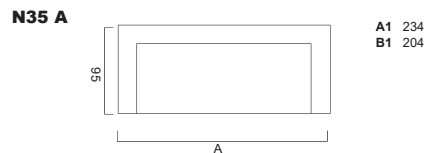

SITZAUFBAUTEN

Standart
Kaltschaum-Kissen mit Federschütze im Sandwichaufbau mit Komfort Auflage

Fest
Kaltschaum-Kissen mit Federschütze im Sandwichaufbau wattiert