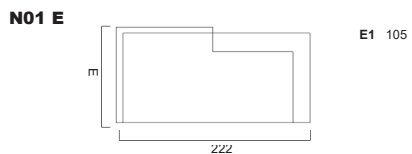

Bodenfreiheit 17
Sitzhöhe 39-44

Armlehnenbreite 20
Sitztiefe ohne Kissen 73
Sitztiefe mit Kissen 55

Sämtliche Masse verstehen sich in cm. Sondermasse auf Anfrage möglich - Indication des mesures en cm. Mesures spéciales possible sur demande
Bei Elementen mit Arm auf einer Seite, bitte jeweils links oder rechts angeben - Pour les éléments avec accoudoir sur une côté, veuillez préciser gauche ou droite
Bei den abgebildeten Elementen handelt es sich jeweils um die Ausführung mit Arm links - Chaque élément présenté est la version avec bras à gauche