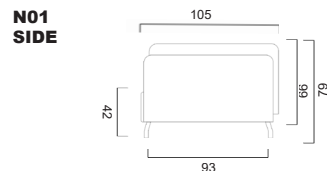

SITZAUFBAUTEN

Standart
Kaltschaum-Kissen mit Federschütze im Sandwichaufbau mit Komfort Auflage

Fest
Kaltschaum-Kissen mit Federschütze im Sandwichaufbau wattiert

Bodenfreiheit 17
Sitzhöhe 39-44

Armlehnenbreite 20
Sitztiefe ohne Kissen 73
Sitztiefe mit Kissen 55

Sämtliche Masse verstehen sich in cm. Sondermasse auf Anfrage möglich - Indication des mesures en cm. Mesures spéciales possible sur demande
Bei Elementen mit Arm auf einer Seite, bitte jeweils links oder rechts angeben - Pour les éléments avec accoudoir sur une côté, veuillez préciser gauche ou droite
Bei den abgebildeten Elementen handelt es sich jeweils um die Ausführung mit Arm links - Chaque élément présenté est la version avec bras à gauche