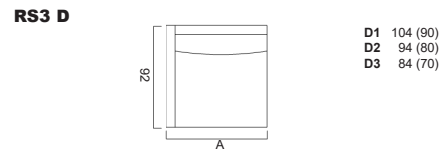

SITZAUFBAUTEN

Fest
Taschenfederkern Kissen mit
Kaltschaumabdeckung im Sand-
wichaufbau mit Viskoelastischer
Auflage

ARMLEHNEN

Optional: 2-motoriger Verstellmechanismus in Sitz und Rücken.
Auf Wunsch kabellos mit Akku

Bodenfreiheit 14
Sitzhöhe 44
Sitztiefe 56

Armlehnenbreite 13
Sitzkissenhöhe 18

Sämtliche Masse verstehen sich in cm. Sondermasse auf Anfrage möglich - Indication des mesures en cm. Mesures spéciales possible sur demande
Bei Elementen mit Arm auf einer Seite, bitte jeweils links oder rechts angeben - Pour les éléments avec accoudoir sur une côté, veuillez préciser gauche ou droite
Bei den abgebildeten Elementen handelt es sich jeweils um die Ausführung mit Arm links - Chaque élément présenté est la version avec bras à gauche