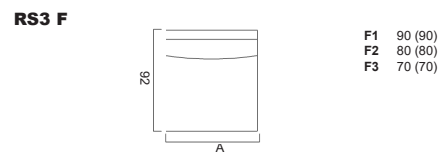

SITZAUFBAUTEN

Fest
Taschenfederkern Kissen mit
Kaltschaumabdeckung im Sand-
wichaufbau mit Viskoelastischer
Auflage

ARMLEHNEN

Optional: 2-motoriger Verstellmechanismus in Sitz und Rücken.
Auf Wunsch kabellos mit Akku

Bodenfreiheit 14
Sitzhöhe 44
Sitztiefe 56

Armlehnenbreite 13
Sitzkissenhöhe 18

Sämtliche Masse verstehen sich in cm. Sondermasse auf Anfrage möglich - Indication des mesures en cm. Mesures spéciales possible sur demande
Bei Elementen mit Arm auf einer Seite, bitte jeweils links oder rechts angeben - Pour les éléments avec accoudoir sur une côté, veuillez préciser gauche ou droite
Bei den abgebildeten Elementen handelt es sich jeweils um die Ausführung mit Arm links - Chaque élément présenté est la version avec bras à gauche