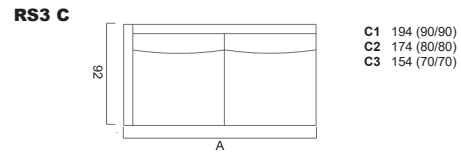

SITZAUFBAUTEN

Fest
Taschenfederkern Kissen mit
Kaltschaumabdeckung im Sand-
wichaufbau mit Viskoelastischer
Auflage

ARMLEHNEN

Optional: 2-motoriger Verstellmechanismus in Sitz und Rücken.
Auf Wunsch kabellos mit Akku

Bodenfreiheit 14
Sitzhöhe 44
Sitztiefe 56

Armlehnenbreite 13
Sitzkissenhöhe 18

Sämtliche Masse verstehen sich in cm. Sondermasse auf Anfrage möglich - Indication des mesures en cm. Mesures spéciales possible sur demande
Bei Elementen mit Arm auf einer Seite, bitte jeweils links oder rechts angeben - Pour les éléments avec accoudoir sur une côté, veuillez préciser gauche ou droite
Bei den abgebildeten Elementen handelt es sich jeweils um die Ausführung mit Arm links - Chaque élément présenté est la version avec bras à gauche