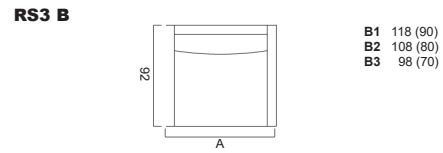

SITZAUFBAUTEN

Fest
Taschenfederkern Kissen mit
Kaltschaumabdeckung im Sand-
wichaufbau mit Viskoelastischer
Auflage

ARMLEHNEN

Optional: 2-motoriger Verstellmechanismus in Sitz und Rücken.
Auf Wunsch kabellos mit Akku

Bodenfreiheit 14
Sitzhöhe 44
Sitztiefe 56

Armlehnenbreite 13
Sitzkissenhöhe 18

Sämtliche Masse verstehen sich in cm. Sondermasse auf Anfrage möglich - Indication des mesures en cm. Mesures spéciales possible sur demande
Bei Elementen mit Arm auf einer Seite, bitte jeweils links oder rechts angeben - Pour les éléments avec accoudoir sur une côté, veuillez préciser gauche ou droite
Bei den abgebildeten Elementen handelt es sich jeweils um die Ausführung mit Arm links - Chaque élément présenté est la version avec bras à gauche