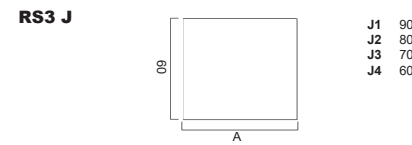

SITZAUFBAUTEN

Fest
Taschenfederkern Kissen mit
Kaltschaumabdeckung im Sand-
wichaufbau mit Viskoelastischer
Auflage

ARMLEHNEN

Optional: 2-motoriger Verstellmechanismus in Sitz und Rücken.
Auf Wunsch kabellos mit Akku

Bodenfreiheit 14
Sitzhöhe 44
Sitztiefe 56

Armlehnenbreite 13
Sitzkissenhöhe 18

Sämtliche Masse verstehen sich in cm. Sondermasse auf Anfrage möglich - Indication des mesures en cm. Mesures spéciales possible sur demande
Bei Elementen mit Arm auf einer Seite, bitte jeweils links oder rechts angeben - Pour les éléments avec accoudoir sur une côté, veuillez préciser gauche ou droite
Bei den abgebildeten Elementen handelt es sich jeweils um die Ausführung mit Arm links - Chaque élément présenté est la version avec bras à gauche