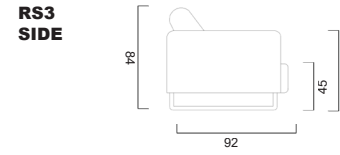

SITZAUFBAUTEN

Fest
Taschenfederkern Kissen mit
Kaltschaumabdeckung im Sand-
wichaufbau mit Viskoelastischer
Auflage

ARMLEHNEN

Optional: 2-motoriger Verstellmechanismus in Sitz und Rücken.
Auf Wunsch kabellos mit Akku

Bodenfreiheit 14
Sitzhöhe 44
Sitztiefe 56

Armlehnenbreite 13
Sitzkissenhöhe 18

Sämtliche Masse verstehen sich in cm. Sondermasse auf Anfrage möglich - Indication des mesures en cm. Mesures spéciales possible sur demande
Bei Elementen mit Arm auf einer Seite, bitte jeweils links oder rechts angeben - Pour les éléments avec accoudoir sur une côté, veuillez préciser gauche ou droite
Bei den abgebildeten Elementen handelt es sich jeweils um die Ausführung mit Arm links - Chaque élément présenté est la version avec bras à gauche