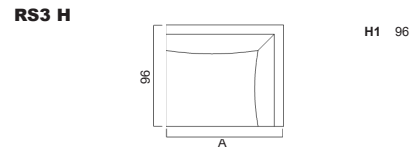

SITZAUFBAUTEN

Fest
Taschenfederkern Kissen mit
Kaltschaumabdeckung im Sand-
wichaufbau mit Viskoelastischer
Auflage

ARMLEHNEN

Optional: 2-motoriger Verstellmechanismus in Sitz und Rücken.
Auf Wunsch kabellos mit Akku

Bodenfreiheit 14
Sitzhöhe 44
Sitztiefe 56

Armlehnenbreite 13
Sitzkissenhöhe 18

Sämtliche Masse verstehen sich in cm. Sondermasse auf Anfrage möglich - Indication des mesures en cm. Mesures spéciales possible sur demande
Bei Elementen mit Arm auf einer Seite, bitte jeweils links oder rechts angeben - Pour les éléments avec accoudoir sur une côté, veuillez préciser gauche ou droite
Bei den abgebildeten Elementen handelt es sich jeweils um die Ausführung mit Arm links - Chaque élément présenté est la version avec bras à gauche