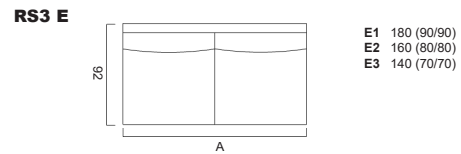

SITZAUFBAUTEN

Fest
Taschenfederkern Kissen mit
Kaltschaumabdeckung im Sand-
wichaufbau mit Viskoelastischer
Auflage

ARMLEHNEN

Optional: 2-motoriger Verstellmechanismus in Sitz und Rücken.
Auf Wunsch kabellos mit Akku

Bodenfreiheit 14
Sitzhöhe 44
Sitztiefe 56

Armlehnenbreite 13
Sitzkissenhöhe 18

Sämtliche Masse verstehen sich in cm. Sondermasse auf Anfrage möglich - Indication des mesures en cm. Mesures spéciales possible sur demande
Bei Elementen mit Arm auf einer Seite, bitte jeweils links oder rechts angeben - Pour les éléments avec accoudoir sur une côté, veuillez préciser gauche ou droite
Bei den abgebildeten Elementen handelt es sich jeweils um die Ausführung mit Arm links - Chaque élément présenté est la version avec bras à gauche