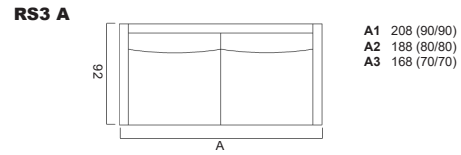

SITZAUFBAUTEN

Fest
Taschenfederkern Kissen mit
Kaltschaumabdeckung im Sand-
wichaufbau mit Viskoelastischer
Auflage

ARMLEHNEN

Optional: 2-motoriger Verstellmechanismus in Sitz und Rücken.
Auf Wunsch kabellos mit Akku

Bodenfreiheit 14
Sitzhöhe 44
Sitztiefe 56

Armlehnenbreite 13
Sitzkissenhöhe 18

Sämtliche Masse verstehen sich in cm. Sondermasse auf Anfrage möglich - Indication des mesures en cm. Mesures spéciales possible sur demande
Bei Elementen mit Arm auf einer Seite, bitte jeweils links oder rechts angeben - Pour les éléments avec accoudoir sur une côté, veuillez préciser gauche ou droite
Bei den abgebildeten Elementen handelt es sich jeweils um die Ausführung mit Arm links - Chaque élément présenté est la version avec bras à gauche