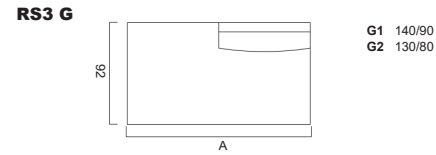

SITZAUFBAUTEN

Fest
Taschenfederkern Kissen mit
Kaltschaumabdeckung im Sand-
wichaufbau mit Viskoelastischer
Auflage

ARMLEHNEN

Optional: 2-motoriger Verstellmechanismus in Sitz und Rücken.
Auf Wunsch kabellos mit Akku

Bodenfreiheit 14
Sitzhöhe 44
Sitztiefe 56

Armlehnenbreite 13
Sitzkissenhöhe 18

Sämtliche Masse verstehen sich in cm. Sondermasse auf Anfrage möglich - Indication des mesures en cm. Mesures spéciales possible sur demande
Bei Elementen mit Arm auf einer Seite, bitte jeweils links oder rechts angeben - Pour les éléments avec accoudoir sur une côté, veuillez préciser gauche ou droite
Bei den abgebildeten Elementen handelt es sich jeweils um die Ausführung mit Arm links - Chaque élément présenté est la version avec bras à gauche