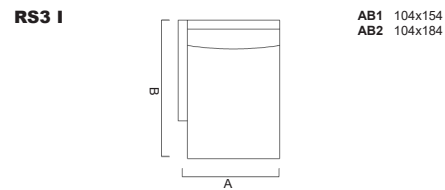

SITZAUFBAUTEN

Fest
Taschenfederkern Kissen mit
Kaltschaumabdeckung im Sand-
wichaufbau mit Viskoelastischer
Auflage

ARMLEHNEN

Optional: 2-motoriger Verstellmechanismus in Sitz und Rücken.
Auf Wunsch kabellos mit Akku

Bodenfreiheit 14
Sitzhöhe 44
Sitztiefe 56

Armlehnenbreite 13
Sitzkissenhöhe 18

Sämtliche Masse verstehen sich in cm. Sondermasse auf Anfrage möglich - Indication des mesures en cm. Mesures spéciales possible sur demande
Bei Elementen mit Arm auf einer Seite, bitte jeweils links oder rechts angeben - Pour les éléments avec accoudoir sur une côté, veuillez préciser gauche ou droite
Bei den abgebildeten Elementen handelt es sich jeweils um die Ausführung mit Arm links - Chaque élément présenté est la version avec bras à gauche