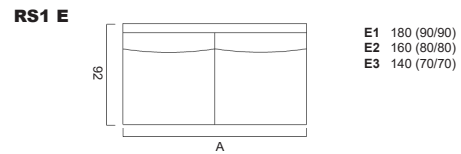

Mit oder ohne 2-motoriger Relax Funktion für Sitzelemente ab 80 cm.
Optional: Aufsteckbare Kopfstützen

Bodenfreiheit 14
Sitzhöhe 45
Sitztiefe 56

Armlehnenbreite 8-13
Blendenhöhe 13
Sitzkissenhöhe 18

Sämtliche Masse verstehen sich in cm. Sondermasse auf Anfrage möglich - Indication des mesures en cm. Mesures spéciales possible sur demande
Bei Elementen mit Arm auf einer Seite, bitte jeweils links oder rechts angeben - Pour les éléments avec accoudoir sur une côté, veuillez préciser gauche ou droite
Bei den abgebildeten Elementen handelt es sich jeweils um die Ausführung mit Arm links - Chaque élément présenté est la version avec bras à gauche