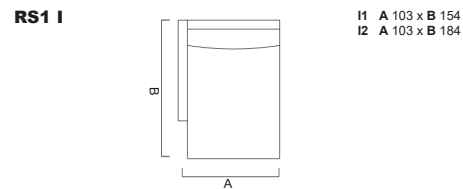

SITZAUFBAUTEN

Standard

Fest

ARMLEHNEN

Mit oder ohne 2-motoriger Relax Funktion für Sitzelemente ab 80 cm.
Optional: Aufsteckbare Kopfstützen

Bodenfreiheit 14
Sitzhöhe 45
Sitztiefe 56

Armlehnenbreite 8-13
Blendenhöhe 13
Sitzkissenhöhe 18

Sämtliche Masse verstehen sich in cm. Sondermasse auf Anfrage möglich - Indication des mesures en cm. Mesures spéciales possible sur demande
Bei Elementen mit Arm auf einer Seite, bitte jeweils links oder rechts angeben - Pour les éléments avec accoudoir sur une côté, veuillez préciser gauche ou droite
Bei den abgebildeten Elementen handelt es sich jeweils um die Ausführung mit Arm links - Chaque élément présenté est la version avec bras à gauche