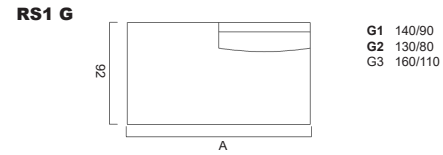

SITZAUFBAUTEN

Standard

Fest