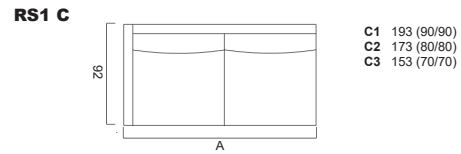

SITZAUFBAUTEN

Standard

Fest

ARMLEHNEN

Mit oder ohne 2-motoriger Relax Funktion für Sitzelemente ab 80 cm.
Optional: Aufsteckbare Kopfstützen

Bodenfreiheit 14
Sitzhöhe 45
Sitztiefe 56

Armlehnenbreite 8-13
Blendenhöhe 13
Sitzkissenhöhe 18

Sämtliche Masse verstehen sich in cm. Sondermasse auf Anfrage möglich - Indication des mesures en cm. Mesures spéciales possible sur demande
Bei Elementen mit Arm auf einer Seite, bitte jeweils links oder rechts angeben - Pour les éléments avec accoudoir sur une côté, veuillez préciser gauche ou droite
Bei den abgebildeten Elementen handelt es sich jeweils um die Ausführung mit Arm links - Chaque élément présenté est la version avec bras à gauche