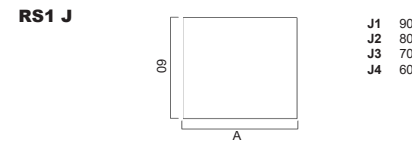

Mit oder ohne 2-motoriger Relax Funktion für Sitzelemente ab 80 cm.
Optional: Aufsteckbare Kopfstützen

Bodenfreiheit 14
Sitzhöhe 45
Sitztiefe 56

Armlehnenbreite 8-13
Blendenhöhe 13
Sitzkissenhöhe 18

Sämtliche Masse verstehen sich in cm. Sondermasse auf Anfrage möglich - Indication des mesures en cm. Mesures spéciales possible sur demande
Bei Elementen mit Arm auf einer Seite, bitte jeweils links oder rechts angeben - Pour les éléments avec accoudoir sur une côté, veuillez préciser gauche ou droite
Bei den abgebildeten Elementen handelt es sich jeweils um die Ausführung mit Arm links - Chaque élément présenté est la version avec bras à gauche