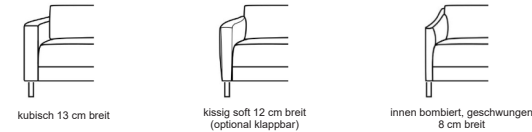

Mit oder ohne 2-motoriger Relax Funktion für Sitzelemente ab 80 cm.
Optional: Aufsteckbare Kopfstützen

Bodenfreiheit 14
Sitzhöhe 45
Sitztiefe 56

Armlehnenbreite 8-13
Blendenhöhe 13
Sitzkissenhöhe 18

Sämtliche Masse verstehen sich in cm. Sondermasse auf Anfrage möglich - Indication des mesures en cm. Mesures spéciales possible sur demande
Bei Elementen mit Arm auf einer Seite, bitte jeweils links oder rechts angeben - Pour les éléments avec accoudoir sur une côté, veuillez préciser gauche ou droite
Bei den abgebildeten Elementen handelt es sich jeweils um die Ausführung mit Arm links - Chaque élément présenté est la version avec bras à gauche