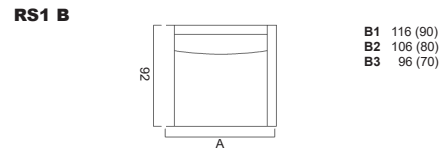

SITZAUFBAUTEN

Standard

Fest

ARMLEHNEN

Mit oder ohne 2-motoriger Relax Funktion für Sitzelemente ab 80 cm.
Optional: Aufsteckbare Kopfstützen

Bodenfreiheit 14
Sitzhöhe 45
Sitztiefe 56

Armlehnenbreite 8-13
Blendenhöhe 13
Sitzkissenhöhe 18

Sämtliche Masse verstehen sich in cm. Sondermasse auf Anfrage möglich - Indication des mesures en cm. Mesures spéciales possible sur demande
Bei Elementen mit Arm auf einer Seite, bitte jeweils links oder rechts angeben - Pour les éléments avec accoudoir sur une côté, veuillez préciser gauche ou droite
Bei den abgebildeten Elementen handelt es sich jeweils um die Ausführung mit Arm links - Chaque élément présenté est la version avec bras à gauche