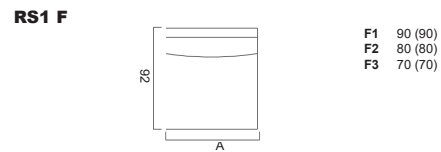

Mit oder ohne 2-motoriger Relax Funktion für Sitzelemente ab 80 cm.
Optional: Aufsteckbare Kopfstützen

Bodenfreiheit 14
Sitzhöhe 45
Sitztiefe 56

Armlehnenbreite 8-13
Blendenhöhe 13
Sitzkissenhöhe 18

Sämtliche Masse verstehen sich in cm. Sondermasse auf Anfrage möglich - Indication des mesures en cm. Mesures spéciales possible sur demande
Bei Elementen mit Arm auf einer Seite, bitte jeweils links oder rechts angeben - Pour les éléments avec accoudoir sur une côté, veuillez préciser gauche ou droite
Bei den abgebildeten Elementen handelt es sich jeweils um die Ausführung mit Arm links - Chaque élément présenté est la version avec bras à gauche