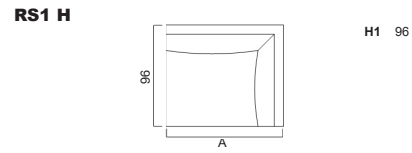

SITZAUFBAUTEN

Standard

Fest

ARMLEHNEN

Mit oder ohne 2-motoriger Relax Funktion für Sitzelemente ab 80 cm.
Optional: Aufsteckbare Kopfstützen

Bodenfreiheit 14
Sitzhöhe 45
Sitztiefe 56

Armlehnenbreite 8-13
Blendenhöhe 13
Sitzkissenhöhe 18

Sämtliche Masse verstehen sich in cm. Sondermasse auf Anfrage möglich - Indication des mesures en cm. Mesures spéciales possible sur demande
Bei Elementen mit Arm auf einer Seite, bitte jeweils links oder rechts angeben - Pour les éléments avec accoudoir sur une côté, veuillez préciser gauche ou droite
Bei den abgebildeten Elementen handelt es sich jeweils um die Ausführung mit Arm links - Chaque élément présenté est la version avec bras à gauche