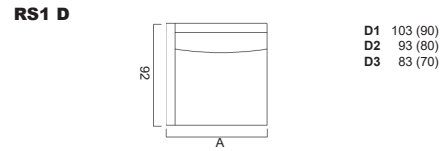

Mit oder ohne 2-motoriger Relax Funktion für Sitzelemente ab 80 cm.
Optional: Aufsteckbare Kopfstützen

Bodenfreiheit 14
Sitzhöhe 45
Sitztiefe 56

Armlehnenbreite 8-13
Blendenhöhe 13
Sitzkissenhöhe 18

Sämtliche Masse verstehen sich in cm. Sondermasse auf Anfrage möglich - Indication des mesures en cm. Mesures spéciales possible sur demande
Bei Elementen mit Arm auf einer Seite, bitte jeweils links oder rechts angeben - Pour les éléments avec accoudoir sur une côté, veuillez préciser gauche ou droite
Bei den abgebildeten Elementen handelt es sich jeweils um die Ausführung mit Arm links - Chaque élément présenté est la version avec bras à gauche